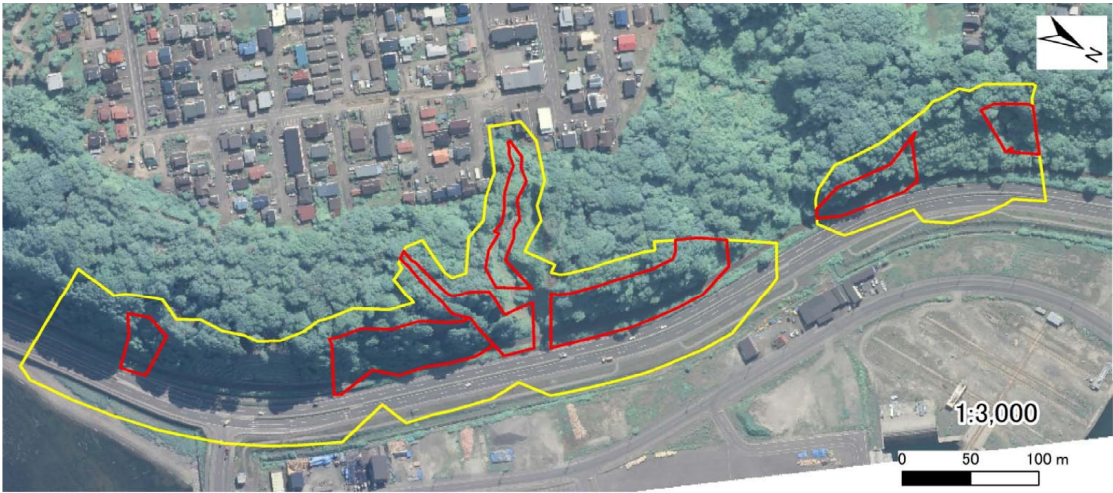

写真図

箇所名 : 網走駒場3
 所在地 : 網走市駒場、港町、駒場北3丁目、駒場北4丁目
 自然現象の種類 : 急傾斜地の崩壊
 箇所番号 : III-7-8-644

位置図

区域図